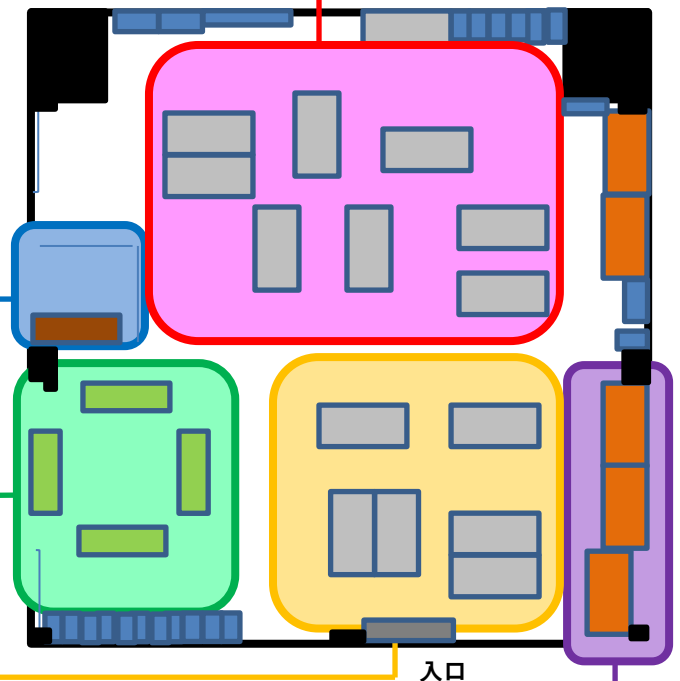

作業場見取り図

浅野社会復帰センター 事業案内

【就労移行支援事業・就労継続支援B型事業】

一般企業への就職を希望する精神障がい者を対象に、就労に必要な知識や能力の向上のための訓練、就職活動や就労後の職場定着への支援を行います。

*定員 移行：15名/B型：20名

*利用時間 9：00～16：00

【地域活動支援センター 「ひこうき雲」】

メンバーはオープンスペースの利用ができ、日中活動を中心とした各プログラムへの参加ができます。原則として北九州市にお住まいで、精神科医療機関を利用されている方を対象としています。

*利用時間 10：00～18：00